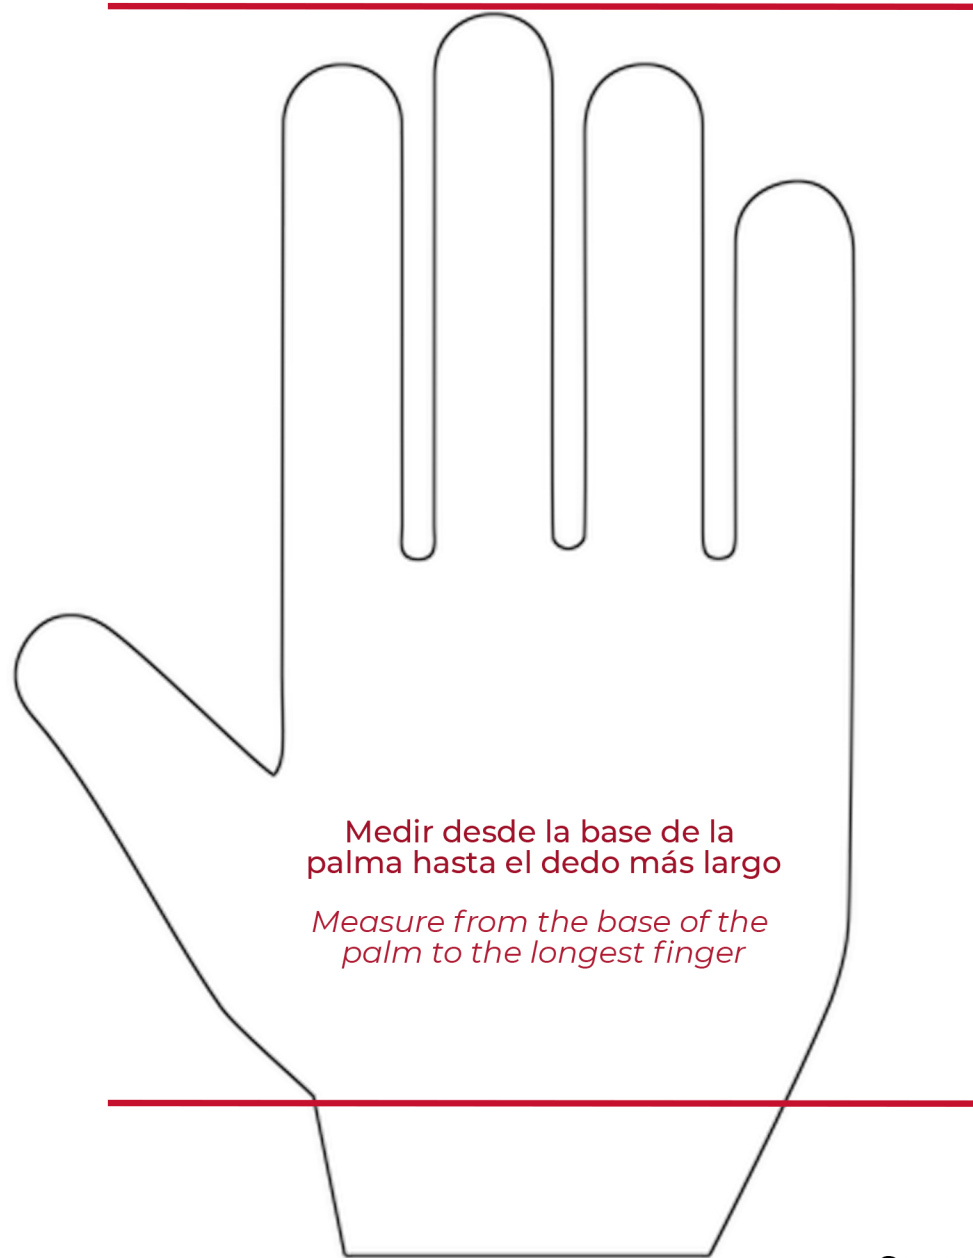

TWOFIVE SIZE GUIDE

SIZE	CM	INCHES
4	15,5-16,5	6,1-6,5
5	16,6-17,2	6,5-6,8
6	17,3-18	6,8-7,1
7	18,1-18,8	7,1-7,4
8	18,9-19,6	7,4-7,7
9	19,7-20,5	7,7-8,1
10	20,6-21,2	8,1-8,3
11	21,3-22	8,4-8,7

- Se recomienda elegir la talla superior en caso de estar entre tallas.
- *It's recommended to choose the larger size if you are between sizes.*